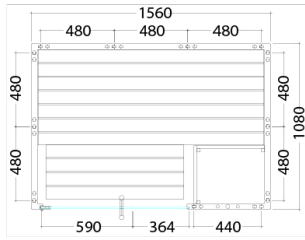

Alaska Mini	
ALASKA-MN	
INFRA [JA/NEIN]	Ja
KABINENTYP	Massivsauna
BREITE [CM]	160
TIEFE [CM]	110
EMPFOHLENE OFENLEISTUNG [KW]	3
HÖHE [CM]	204

BESCHREIBUNG

Ausstattung:

- Kabine aus massiver Fichte
- Massives Dachelement mit Dachkranz
- Inneneinrichtung „Prestige“ aus Linde
 - 2 Bänke 620 mm
 - 1 Kopfstütze
 - Lüftungsschieber
 - Rückenlehnen
 - Zwischenbankverblendung
 - Ofenschutzgitter
 - Bodenrost
- Lampe mit Lampenschutz ohne Leuchtmittel

Produktdetails:

- Türe (Mini 590 x 1915 x 8 mm)
- ESG Glaselement 224 x 1945 x 8 mm
- 3 lfm Silikonkabel 5 x 2,5 mm² für Saunaofen

Wie können wir Ihnen weiterhelfen?

- Telefon: 08071 - 92 88 17
- E-Mail: info@meine-neue-sauna.de
- 3 lfm Silikonkabel 3 x 1,5 mm² für Saunalicht

- Montagematerial und -anleitung

Empfohlene Ofenheizleistung: 3,6 kW

Art.-Nr. ALASKA-MN / 1-030-270

Kabinenhöhe: 2040 mm

Spiegelverkehrter Aufbau möglich

Wie können wir Ihnen weiterhelfen?

Telefon: 08071 - 92 88 17