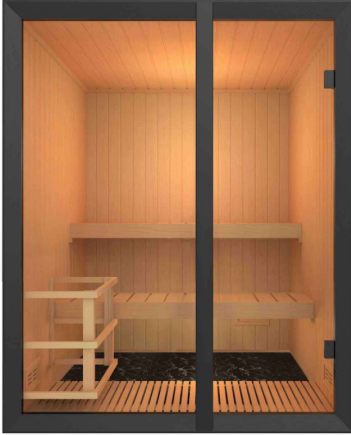

SIE KÖNNEN AUCH MÖGEN...

[Elementsauna Onni](#)

Wie können wir Ihnen weiterhelfen?

Telefon: 08071 - 92 88 17

E-Mail: info@meine-neue-sauna.de