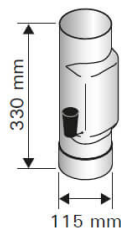

GALERIEBILDER

Wie können wir Ihnen weiterhelfen?

Telefon: 08071 - 92 88 17

E-Mail: info@meine-neue-sauna.de