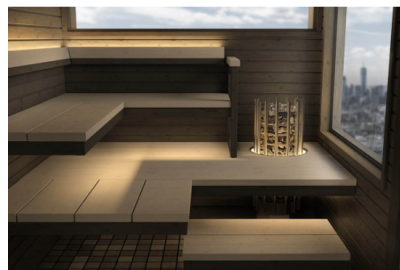

GALERIEBILDER

Wie können wir Ihnen weiterhelfen?

Telefon: 08071 - 92 88 17

Halva's Gänsefüße Sauna erfüllt die Anforderungen der anspruchsvollsten Designer von Sauna-

BESCHREIBUNG