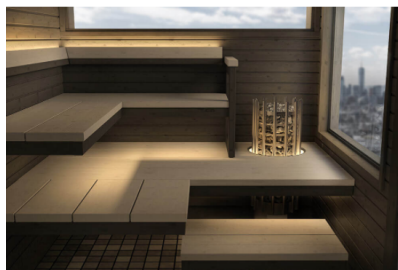

GALERIEBILDER

Wie können wir Ihnen weiterhelfen?

Telefon: 08071 - 92 88 17

Halva's Gänsefüße Sauna erfüllt die Anforderungen der anspruchsvollsten Designer von Sauna-

BESCHREIBUNG