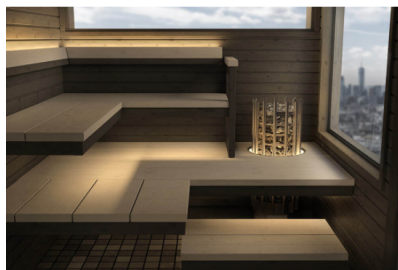

GALERIEBILDER

Wie können wir Ihnen weiterhelfen?

Telefon: 08071 - 92 88 17

E-Mail: info@meine-neue-sauna.de

BESCHREIBUNG

Das neue Säulenofen GLOW erfüllt die Anforderungen der anspruchsvollsten Designer von Sauna-