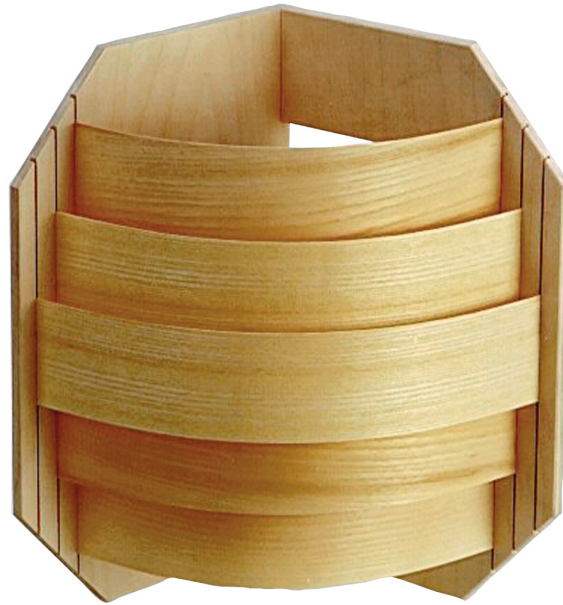

HOLZBLENDSCHIRM ECKE

€65.00

Artikelnummer: S2257 | **Kategorien:** [Saunaleuchten](#) |

BESCHREIBUNG

aus Sperrholz

Größe (HBT): 340x 230x 230 mm

Wie können wir Ihnen weiterhelfen?

Telefon: 08071 - 92 88 17