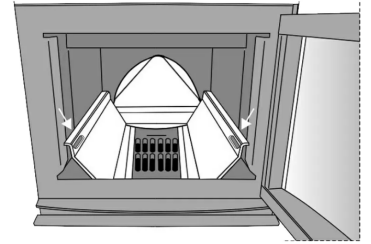

**Schutzunterlage für
holzbeheizte Öfen**

**BiMSch V2 Set für
Legend 240 & 240
SL**

Wie können wir Ihnen weiterhelfen?

Telefon: 08071 - 92 88 17

E-Mail: info@meine-neue-sauna.de