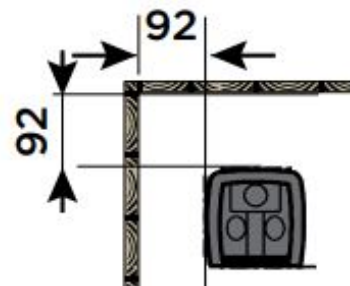

HOLZOFEN LINEAR 18 COMPACT

€793.50

Artikelnummer: 1-053-424 | Kategorien: [Holzofen](#), [Zubehör](#) |

GALERIEBILDER

Der Saunaofen verfügt über eine nicht wahrnehmbare Doppelwandkonstruktion, die die Sicherheit erhöht und reduziert den Bauraumbedarf.