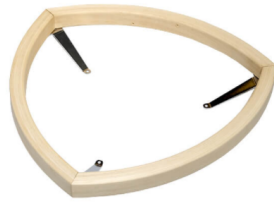

**Schutzgeländer für
Kivi PI70E und
PI90E**