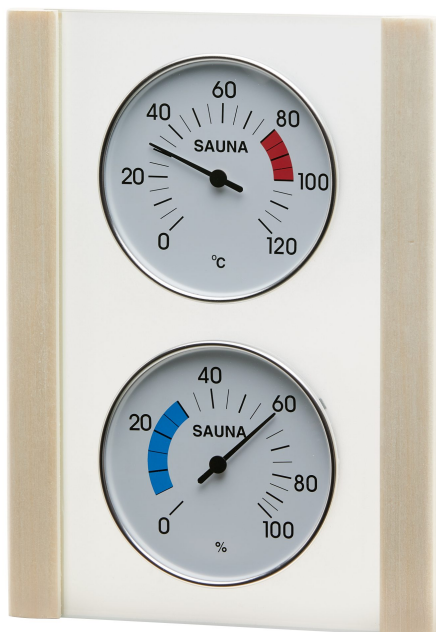

## KLIMAMESSSTATION MIT GLAS- HOLZRAHMEN ESPE

**€85.00**

**Artikelnummer:** S2345 | **Kategorien:** [Zubehör Sauna](#) |

### BESCHREIBUNG

Metallgehäuse eingesetzt in satiniertem Sicherheitsglas.

**Messgerät:** Durchmesser= 100 mm

**Messbereiche:** Thermometer 20- 120° C

Hygrometer 0- 100% r.F.

**Wie können wir Ihnen weiterhelfen?**