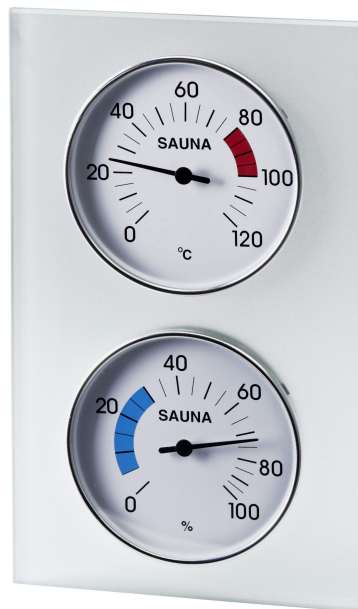

KLIMAMESSSTATION MIT GLASRAHMEN

€71.00

Artikelnummer: S2289 | **Kategorien:** [Zubehör Sauna](#) |

BESCHREIBUNG

Metallgehäuse eingesetzt in satiniertem Sicherheitsglas.

Messgerät: Durchmesser= 100 mm

Messbereiche: Thermometer 20- 120° C