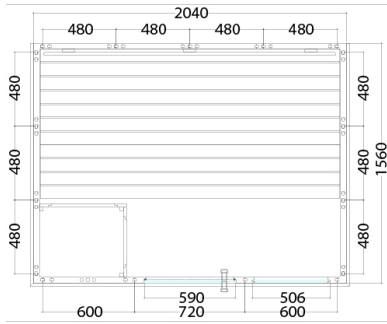

KOMFORT SMALL

€3,695.00

Massivsauna Komfort Small

Artikelnummer: 1-030-276 | **Kategorien:** [Massivsaunen](#) |

GALERIEBILDER

Wie können wir Ihnen weiterhelfen?

Telefon: 08071 - 92 88 17

E-Mail: info@meine-neue-sauna.de

Komfort Small	
KOMFORT-S	
INFRA [JA/NEIN]	Nein
KABINENTYP	Massivsauna
BREITE [CM]	208
TIEFE [CM]	158
EMPFOHLENE OFENLEISTUNG [KW]	6
HOHE [CM]	204

BESCHREIBUNG

Ausstattung:

- Kabine aus massiver Fichte
- Massives Dachelement mit Dachkranz
- Inneneinrichtung „Prestige“ aus Linde
 - 2 Bänke (1x 620 mm und 1 x 530 mm)
 - 1 Kopfstütze
 - Lüftungsschieber
 - Rückenlehnen
 - Zwischenbankverblendung
 - Ofenschutzgitter
 - Bodenrost
- Lampe mit Lampenschutz ohne Leuchtmittel

Produktdetails:

- Türe (590 x 1915 x 8 mm) links oder rechts anschlagbar
- ESG Glaselement 506 x 1776 x 8 mm
- 3 lfm Silikonkabel 5 x 2,5 mm² für Saunaofen

Wie können wir Ihnen weiterhelfen?

Telefon: 08071 - 92 88 17

- 3 lfm Silikonkabel 3 x 1,5 mm² für Saunalicht

E-Mail: info@meine-neue-sauna.de

- Montagematerial und -anleitung

Empfohlene Ofenheizleistung: 6 kW

Art.-Nr. KOMFORT-S / 1-030-276

Kabinenhöhe: 2040 mm

Spiegelverkehrter Aufbau möglich