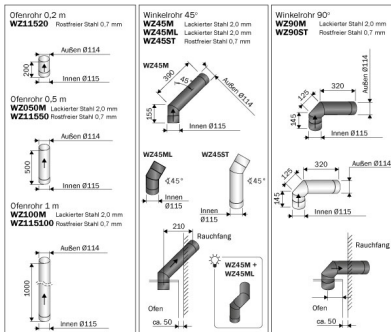

KUPPLUNGSSTÜCK 120/ 115 WZ115120

€77.90

Artikelnummer: 1-043-887 | Kategorien: [Zubehör Holzofen](#) |

GALERIEBILDER

BESCHREIBUNG

Das Harvia WZ115120 Adapterrohr ist aus Edelstahl gefertigt.

Wie können wir Ihnen weiterhelfen?