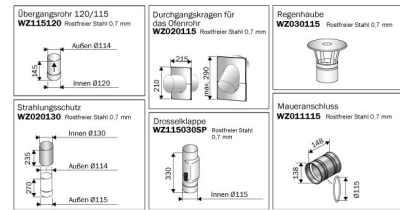

KUPPLUNGSSTÜCK 120/ 115 WZ115120

€77.90

Artikelnummer: 1-043-887 | Kategorien: [Zubehör Holzofen](#) |

GALERIEBILDER

BESCHREIBUNG

Das Harvia WZ115120 Adapterrohr ist aus Edelstahl gefertigt.

Wie können wir Ihnen weiterhelfen?