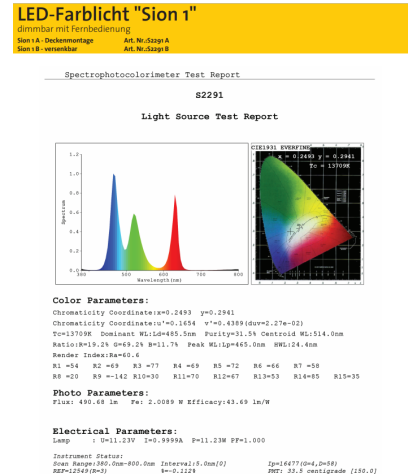

BESCHREIBUNG

Neuentwickeltes, besonders intensives LED-Farblicht mit homogener Leuchtfäche

- für Infrarotkabinen und Saunen
- bis 4 m² Raumfläche
- bis 110° C
- sanfter Übergang der Farben
- automatischer Farblauf oder einzeln anwählbar
- einfache Decken- oder Wandmontage
- moderne, hochwertige Funk-Fernbedienung mit Touch-Funktion

Wie können wir Ihnen weiterhelfen?

Telefon: 08071 - 92 88 17

E-Mail: info@meine-neue-sauna.de