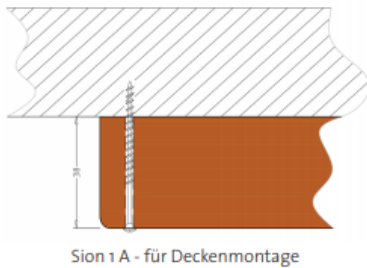

## BESCHREIBUNG

Neuentwickeltes, besonders intensives LED-Farblicht mit homogener Leuchtfäche

- für Infrarotkabinen und Saunen
- bis 4 m<sup>2</sup> Raumfläche
- bis 110° C
- sanfter Übergang der Farben
- automatischer Farblauf oder einzeln anwählbar
- einfache Decken- oder Wandmontage
- moderne, hochwertige Funk-Fernbedienung mit Touch-Funktion