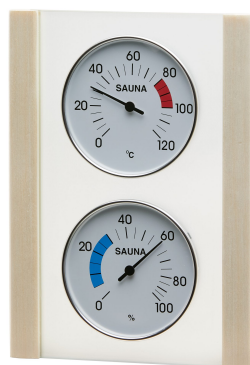

GALERIEBILDER

Wie können wir Ihnen weiterhelfen?

Telefon: 08071 - 92 88 17

E-Mail: info@meine-neue-sauna.de