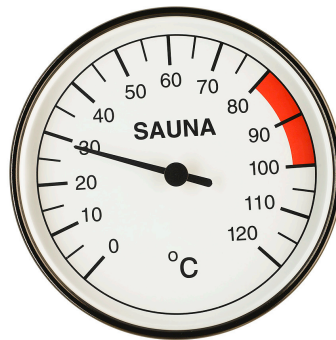

## THERMOMETER

**€39.00**

**Artikelnummer:** S2241 | **Kategorien:** [Zubehör Sauna](#) |

## BESCHREIBUNG

Metallgehäuse: Durchmesser= 100 mm

Messbereich: 20- 120° C