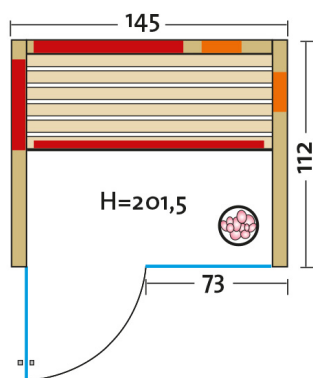

GALERIEBILDER

Wie können wir
Telefon: 08071 - !
E-Mail: info@meir