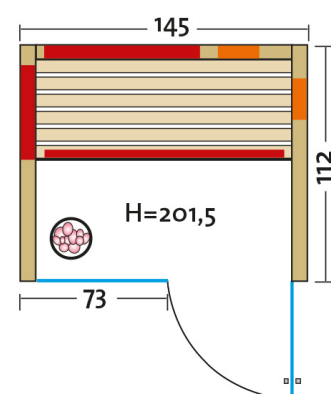

GALERIEBILDER

Wie können wir
Telefon: 08071 - !
E-Mail: info@meir