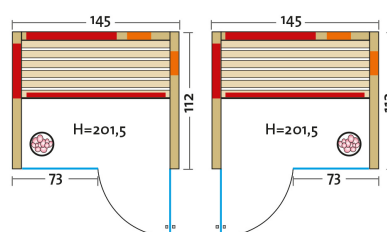

GALERIEBILDER

Wie können wir Ihnen weiterhelfen?

Telefon: 08071 - 92 88 17

E-Mail: info@meine-neue-sauna.de