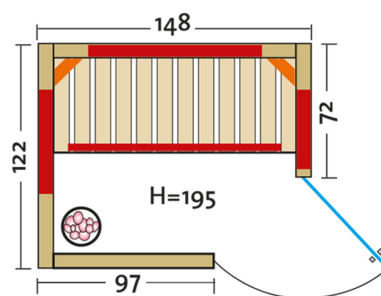

GALERIEBILDER

Wie können wir Ihnen weiterhelfen?

Telefon: 08071 - 92 88 17

E-Mail: info@meine-neue-sauna.de