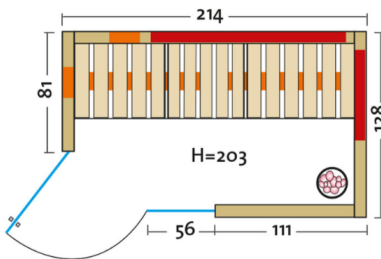

GALERIEBILDER

- Infrarotkabine für 4 Personen (Standardbreite: 214 cm)
- Profiltretter aus Espe innen und außen
- Infrarot-Flächenheizung in Rot und zwei VITALight-Infrarotstrahler im VITALcorner
- Zwei zusätzliche VITALight-Infrarotstrahler unterhalb der verstellbaren Sitzbank
- Salzverdampfer Sole-Therme-Pur mit 2 kg Salzsteinen
- Eckeinstieg links oder rechts möglich

Wie können wir Ihnen weiterhelfen?

Telefon: 08071 - 92 88 17

E-Mail: info@meine-neue-sauna.de

BESCHREIBUNG

Bei dieser geräumigen Infrarotkabine aus feinem Espenholz können Sie die Infrarot-