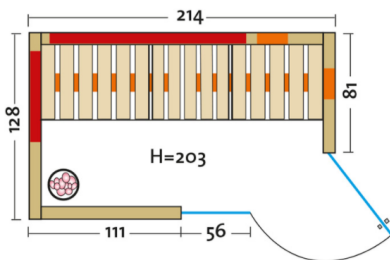

GALERIEBILDER

Wie können wir Ihnen weiterhelfen?

Telefon: 08071 - 92 88 17

E-Mail: info@meine-neue-sauna.de