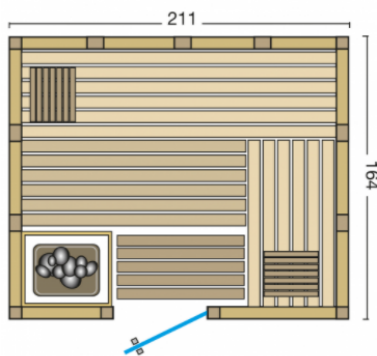

GALERIEBILDER

Wie können wir Ihnen weiterhelfen?

Telefon: 08071 - 92 88 17

Für mehr Infos über Blocksaunen, Massivsaunen oder Infrarotkabinen besuchen Sie unsere Website [www.meine-neue-sauna.de](#). In der Massivsauna Urban aus nordischer Fichte können Sie das ganz besondere Klima

BESCHREIBUNG