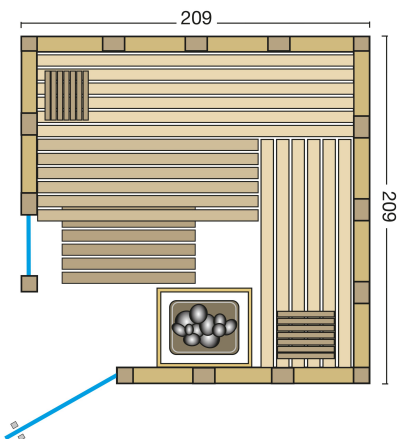

GALERIEBILDER

Wie können wir Ihnen weiterhelfen?

Telefon: 08071 - 92 88 17

E-Mail: info@meine-neue-sauna.de