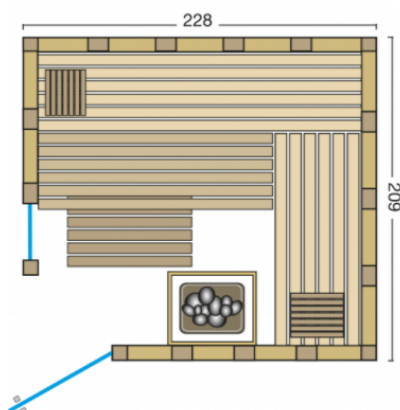

GALERIEBILDER

Wie können wir Ihnen weiterhelfen?

Telefon: 08071 - 92 88 17

E-Mail: info@meine-neue-sauna.de

BESCHREIBUNG

Als die schönste Blockbohlensauna Urban aus nordischer Fichte können Sie das ganz