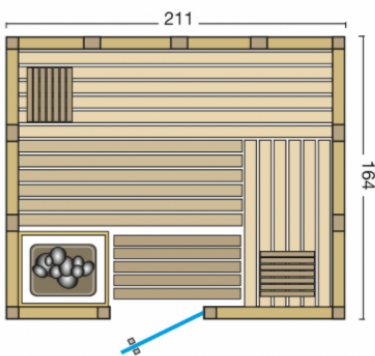

GALERIEBILDER

Wie können wir Ihnen weiterhelfen?

Telefon: 08071 - 92 88 17

E-Mail: info@meine-neue-sauna.de