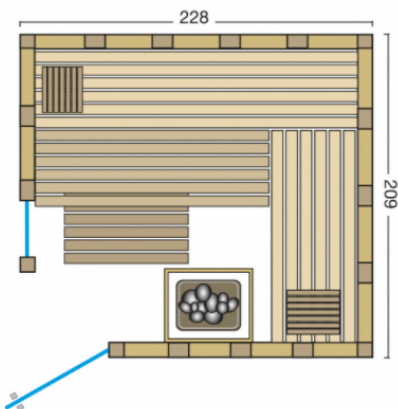

GALERIEBILDER

Wie können wir Ihnen weiterhelfen?

Telefon: 08071 - 92 88 17

E-Mail: info@meine-neue-sauna.de