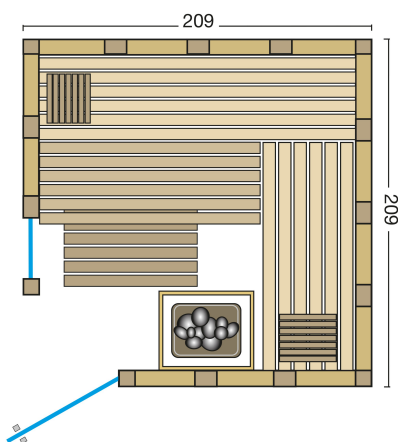

GALERIEBILDER

Wie können wir Ihnen weiterhelfen?

Telefon: 08071 - 92 88 17

E-Mail: info@meine-neue-sauna.de