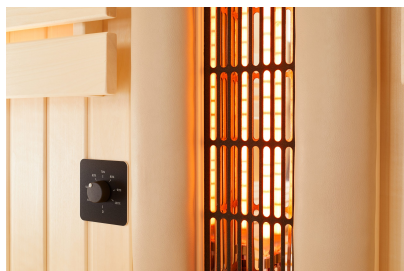

GALERIEBILDER

Wie können wir Ihnen weiterhelfen?

Telefon: 08071 - 92 88 17

E-Mail: info@meine-neue-sauna.de

BESCHREIBUNG

Bestehend aus: