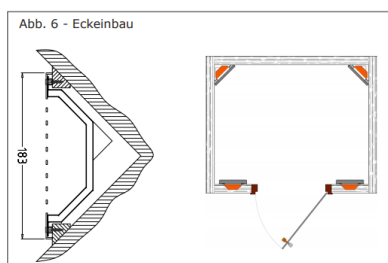

GALERIEBILDER

Wie können wir Ihnen weiterhelfen?

Telefon: 08071 - 92 88 17

E-Mail: info@meine-neue-sauna.de

BESCHREIBUNG

Bestehend aus: