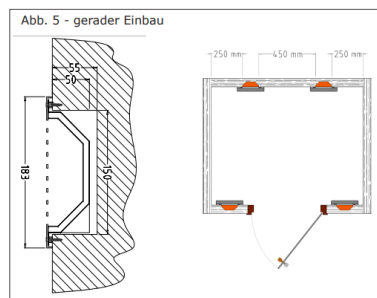

GALERIEBILDER

Wie können wir Ihnen weiterhelfen?

Telefon: 08071 - 92 88 17

E-Mail: info@meine-neue-sauna.de

BESCHREIBUNG