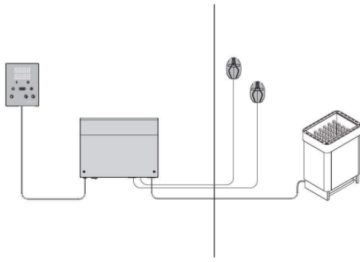

XENIO COMBI CX110C

€576.90

Artikelnummer: 1-043-187 | Kategorien: [Steuerung für Combi-Ofen](#) |

GALERIEBILDER

Wie k
Telefo
E-Mail. ?

BESCHREIBUNG

REGELUNG VON OFEN UND VERDAMPFER MIT EINEM FINGERTIPP

Das Bedienfeld der Xenio Steuerung bietet eine moderne und dezent stilvolle Schnittstelle zu Steuerung des Herzstücks der Sauna; gleich, ob dies eine traditionelle Elektroheizung, Combi Heizung mit Verdampfer oder ein Infrarotstrahler ist. Das kompakte und dennoch übersichtliche Touchscreen-Bedienfeld kann in nahezu jedem Raum auf Putz montiert werden – Saunakabine, Badezimmer, Umkleieraum und selbst im Wohnzimmer. Das Bedienfeld zeigt Ihnen an, wann die Sauna die richtige Temperatur für ein Bad erreicht hat.

- Zur Steuerung eines Combi Ofens und der Kombination aus Ofen und Verdampfer
 - Einstellbereich für Temperatur 40–110 °C
 - Einstellbereich für Luftfeuchtigkeit 20–80 % rel. F.
 - Einstellbereich für Betriebszeit:
 - Familiensauna 1–6 h
 - kommerzielle Sauna 1–12 h
 - Einstellbereich für Vorwahlzeit 0–12 h
 - Beleuchtungs- und Gebläsesteuerung
- max. Ausgang zur Steuerung des Ofens 11 kW, zu einem Combi Ofen mit einem Schütz 17 kW, zu Öfen mit einer LTY17C Leistungs-Erweiterungseinheit 28 kW
- Versorgungsspannung der Leistungseinheit 400 V 3 N~

LIEFERUMFANG:

- Bedienfeld
- Leistungseinheit
- Temperatursensor mit Kabel ca. 4 m
 - Feuchtesensor
- Datenkabel 5 m (10-m-Verlängerungskabel erhältlich, max. Gesamtlänge 30 m)

LEISTUNGSEINHEIT

Jede Harvia Xenio Steuerung wird mit einer Leistungseinheit geliefert, die an einem trockenen Standort außerhalb der Saunakabine installiert wird.